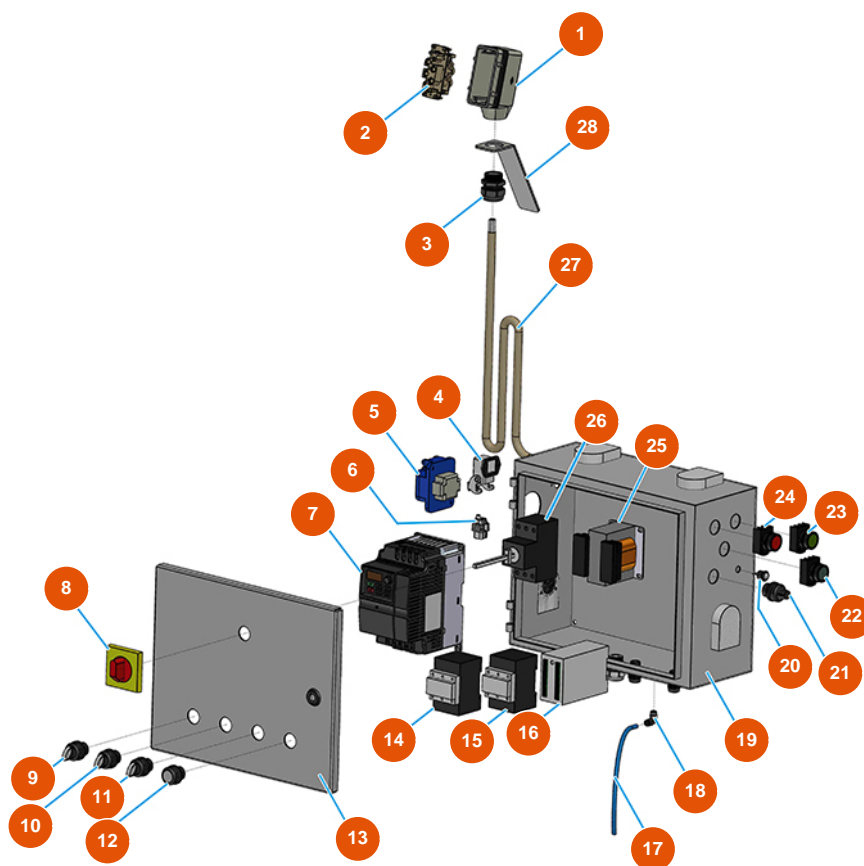

Intonacatrice continua MIXER SPRINTER cappotto - Quadro elettrico - vers. 2021

Détails des pièces

Pos.	Référence	Désignation
1	3C02800100	Custodia mobile orizzontale 16 poli CHO116
2	3C02700600	Frutto presa 4/2 poli CXF 80A
3	3C04200200	Pressacavo antistrappo PG16
4	3C02800500	Custodia incasso angolo CK03IA
5	3C02601001	Presa ad incastro SCHUKO PALAZZOLI
6	3C02700200	Frutto presa 4 poli+terra CKF04
7	3C05100107	Inverter mono 230V 2,2Kw MOSQUITO/PLUS
8	3C01300207	Manovra x ABB rossa/gialla IP64 MS1
9	3C01403110	Interruttore 2 posizioni
10	3C01403110	Interruttore 2 posizioni
11	3C01403100	Interruttore 3 posizioni
12	3C04000120	Pulsante bianco

Pos.	Référence	Désignation
13	3C00107100	13
14	3C00700117	Contatore 4 KW 24V AC SIEMENS
15	3C00700117	Contatore 4 KW 24V AC SIEMENS
16	3C03202500	Programmatore Black box per SPRINTER
17	3G50500100	Tubo ELASTOLLAN 6X4
18	3G50400202	Raccordo aria 90GR F 1/8
19	3C00107100	19
20	8055000100	Led / portaled D.10 MM
21	3C00300400	Potenziometro 4,7 K-OHM
22	3C04000118	Pulsante blu D.22
23	3C04000105	Pulsante verde D.22
24	3C04000104	Pulsante rosso D.22
25	3C00500101	Trasformatore 40VA P.230 SEC.16/24V
26	3C01030108	Magnetico ABB-MS325 20A
27	3C03900008	Cavo elettrico CVVF 18BR 7x2,5
28	4906512000	Piatto 40X190 supporto presa ILME