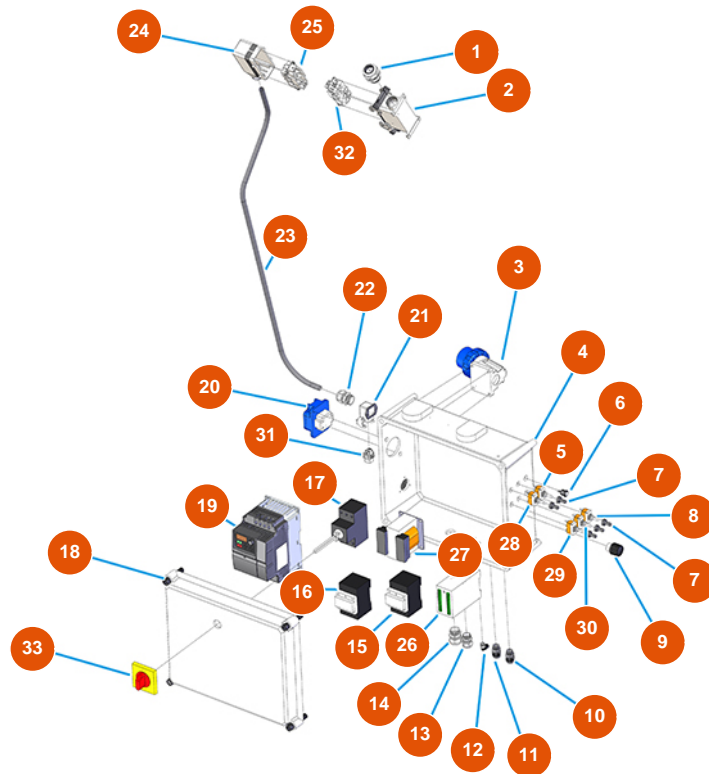

Máquina de mezclado continuo MIXER SPRINTER S.A.T.E. - Tablero electrónico (hasta 12/2020)

Détails des pièces

Pos.	Référence	Désignation
1	3C04200208	Prensaestopa PG21
2	3C02800400	Funda 16 polos 2 palancas
3	3C03000103	Clavija saliente 2 polos + tierra 16A
4	3C00110464	4
5	3C01801000	Conmutador 1-0 T115 F-A
6	8055000100	Led / puertaled D.10 MM
7	3C02100100	Protección de goma para interruptor
8	3C01800200	Conmutador (1)-0-(1) FASTON T115 G-A
9	3C00300101	Potenciómetro lineal simple 5K
10	3C04200201	Prensaestopa PG.9
11	3C04200201	Prensaestopa PG.9
12	3G50200201	Conexión legris de codo 6x1/8 M

Pos.	Référence	Désignation
13	3C04200205	13
14	3C04200206	14
15	3C00700110	15
16	3C00700117	Contactador 4 KW 24V AC SIEMENS
17	3C01030108	Magnetotérmico ABB-MS325 20A
18	3C00110163	18
19	3C05100107	Inversor mono 230V 2,2Kw MOSQUITO/PLUS
20	3C02601001	Toma empotrable SCHUKO PALAZZOLI
21	3C02800500	Base angulo CK03IA
22	3C04200206	22
23	3C03900008	Cable eléctrico CVVF 18BR 7x2.5
24	3C02800100	Cubierta móvil horizontal 16 polos CHO16
25	3C02700600	Inserto hembra 4/2 polos 80A
26	3C03202500	Programador Black box para SPRINTER
27	3C00500101	Transformador 40VA P.230 SEC.16/24V
28	3C01800402	Conmutador de leva T315N-A ON-ON
29	3C01800500	Conmutador 1-0 T115 A-A
30	3C01800100	Conmutador 1-0-1 T115 E-A
31	3C02700200	Inserto hembra 4 polos + tierra 10A
32	3C03100400	Inserto macho 4/2 polos 80A
33	3C01300207	Maniobra para ABB rojo / amarillo IP64 MS1