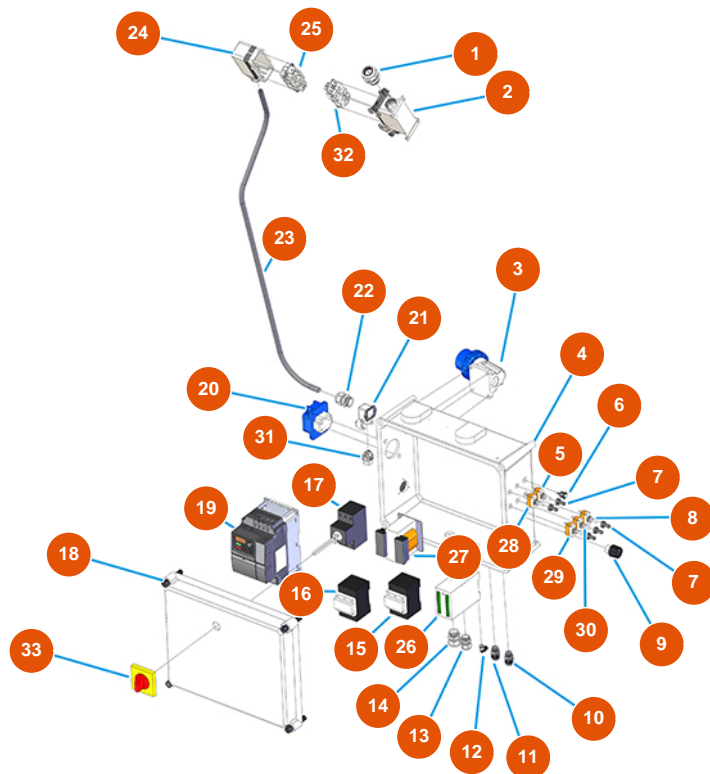

Máquina de mezclado continuo MIXER SPRINTER S.A.T.E. - Tablero electrónico (hasta 12/2020)

Détails des pièces

Pos.	Référence	Désignation
1	3C04200208	Prensaestopa PG21
2	3C02800400	Funda 16 polos 2 palancas
3	3C03000103	Clavija saliente 2 polos + tierra 16A
4	3C00110464	4
5	3C01801000	Conmutador 1-0 T115 F-A
6	8055000100	Led / puertaled D.10 MM
7	3C02100100	Protección de goma para interruptor
8	3C01800200	Conmutador (1)-0-(1) FASTON T115 G-A
9	3C00300101	Potenciómetro lineal simple 5K
10	3C04200201	Prensaestopa PG.9
11	3C04200201	Prensaestopa PG.9
12	3G50200201	Conexión legris de codo 6x1/8 M

Pos.	Référence	Désignation
13	3C04200205	13
14	3C04200206	14
15	3C00700110	15
16	3C00700117	Contactador 4 KW 24V AC SIEMENS
17	3C01030108	Magnetotérmico ABB-MS325 20A
18	3C00110163	18
19	3C05100107	Inversor mono 230V 2,2Kw MOSQUITO/PLUS
20	3C02601001	Toma empotrable SCHUKO PALAZZOLI
21	3C02800500	Base angulo CK03IA
22	3C04200206	22
23	3C03900008	Cable eléctrico CVVF 18BR 7x2.5
24	3C02800100	Cubierta móvil horizontal 16 polos CHO16
25	3C02700600	Inserto hembra 4/2 polos 80A
26	3C03202500	Programador Black box para SPRINTER
27	3C00500101	Transformador 40VA P.230 SEC.16/24V
28	3C01800402	Conmutador de leva T315N-A ON-ON
29	3C01800500	Conmutador 1-0 T115 A-A
30	3C01800100	Conmutador 1-0-1 T115 E-A
31	3C02700200	Inserto hembra 4 polos + tierra 10A
32	3C03100400	Inserto macho 4/2 polos 80A
33	3C01300207	Maniobra para ABB rojo / amarillo IP64 MS1