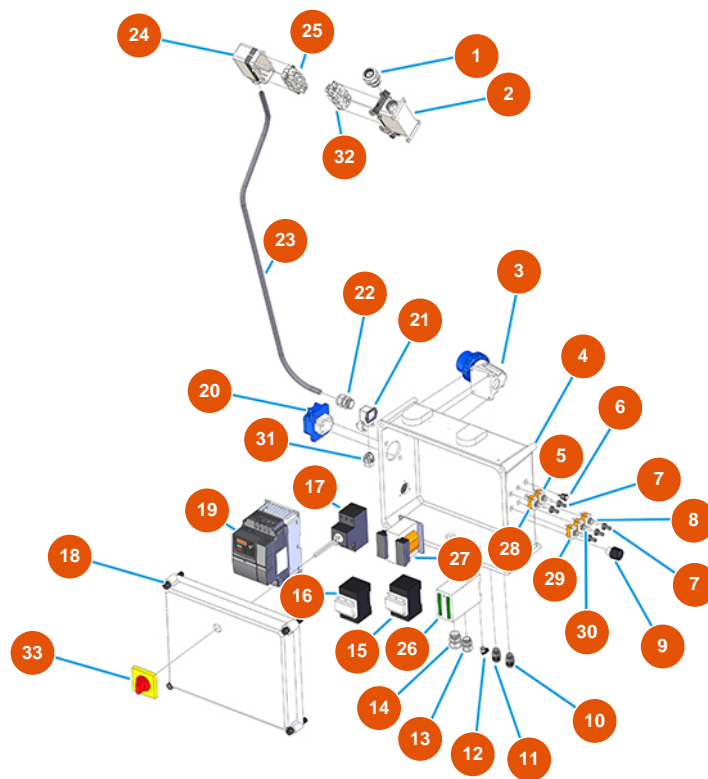

Machine à malaxage continu MIXER SPRINTER I.T.E. - Coffret électrique (jusqu'à 12/2020)

Détails des pièces

Pos.	Référence	Désignation
1	3C04200208	Presse-étoupe anti-arrachement PG21
2	3C02800400	Capot fixe saillie 16 pôles 2 leviers
3	3C03000103	Prise mâle saillie 2 pôles + terre 16A
4	3C00110464	4
5	3C01801000	Commutateur 1-0 T115 F-A
6	8055000100	Led / porte led D.10 MM
7	3C02100100	Protection en caoutchouc pour interrupteur
8	3C01800200	Commutateur (1)-0-(1) FASTON T115 G-A
9	3C00300101	Potentiomètre lineaire simple 5K
10	3C04200201	Presse-étoupe anti-arrachement PG.9
11	3C04200201	Presse-étoupe anti-arrachement PG.9
12	3G50200201	Raccord coude legris 6X1 / 8 M
13	3C04200205	13

Pos.	Référence	Désignation
14	3C04200206	14
15	3C00700110	15
16	3C00700117	Compteur 4 KW 24V AC SIEMENS
17	3C01030108	Magnétique ABB-MS325 20A
18	3C00110163	18
19	3C05100107	Onduleur mono 230V 2,2Kw MOSQUITO/PLUS
20	3C02601001	Prise de verrouillage SCHUKO PALAZZOLI
21	3C02800500	Embase coudée CK03IA
22	3C04200206	22
23	3C03900008	Câble électrique CVVF 18BR 7x2,5
24	3C02800100	Capot mobile horizontal 16 pôles
25	3C02700600	Insert femelle 4/2 pôles 80A
26	3C03202500	Programmateur Black box pour SPRINTER
27	3C00500101	Transformateur 40VA P.230 SEC.16/24V
28	3C01800402	Commutateur avec levier T315N-A ON-ON
29	3C01800500	Commutateur 1-0 T115 A-A
30	3C01800100	Commutateur 1-0-1 T115 E-A
31	3C02700200	Insert femelle 4 pôles + terre 10A
32	3C03100400	Insert mâle 4/2 pôles 80A
33	3C01300207	Manoeuvre x ABB rouge / jaune IP64 MS1