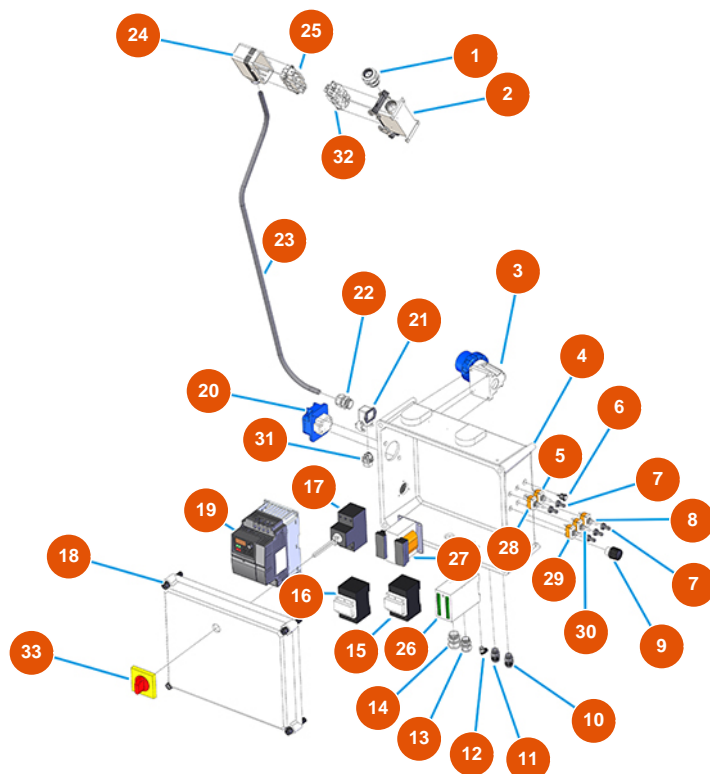

Machine à malaxage continu MIXER SPRINTER I.T.E. - Coffret électrique (jusqu'à 12/2020)

Détails des pièces

Pos.	Référence	Désignation
1	3C04200208	Presse-étoupe anti-arrachement PG21
2	3C02800400	Capot fixe saillie 16 pôles 2 leviers
3	3C03000103	Prise mâle saillie 2 pôles + terre 16A
4	3C00110464	4
5	3C01801000	Commutateur 1-0 T115 F-A
6	8055000100	Led / porte led D.10 MM
7	3C02100100	Protection en caoutchouc pour interrupteur
8	3C01800200	Commutateur (1)-0-(1) FASTON T115 G-A
9	3C00300101	Potentiomètre lineaire simple 5K
10	3C04200201	Presse-étoupe anti-arrachement PG.9
11	3C04200201	Presse-étoupe anti-arrachement PG.9
12	3G50200201	Raccord coude legris 6X1 / 8 M

Pos.	Référence	Désignation
13	3C04200205	13
14	3C04200206	14
15	3C00700110	15
16	3C00700117	Compteur 4 KW 24V AC SIEMENS
17	3C01030108	Magnétique ABB-MS325 20A
18	3C00110163	18
19	3C05100107	Onduleur mono 230V 2,2Kw MOSQUITO/PLUS
20	3C02601001	Prise de verrouillage SCHUKO PALAZZOLI
21	3C02800500	Embase coudée CK03IA
22	3C04200206	22
23	3C03900008	Câble électrique CVVF 18BR 7x2,5
24	3C02800100	Capot mobile horizontal 16 pôles
25	3C02700600	Insert femelle 4/2 pôles 80A
26	3C03202500	Programmateur Black box pour SPRINTER
27	3C00500101	Transformateur 40VA P.230 SEC.16/24V
28	3C01800402	Commutateur avec levier T315N-A ON-ON
29	3C01800500	Commutateur 1-0 T115 A-A
30	3C01800100	Commutateur 1-0-1 T115 E-A
31	3C02700200	Insert femelle 4 pôles + terre 10A
32	3C03100400	Insert mâle 4/2 pôles 80A
33	3C01300207	Manoeuvre x ABB rouge / jaune IP64 MS1