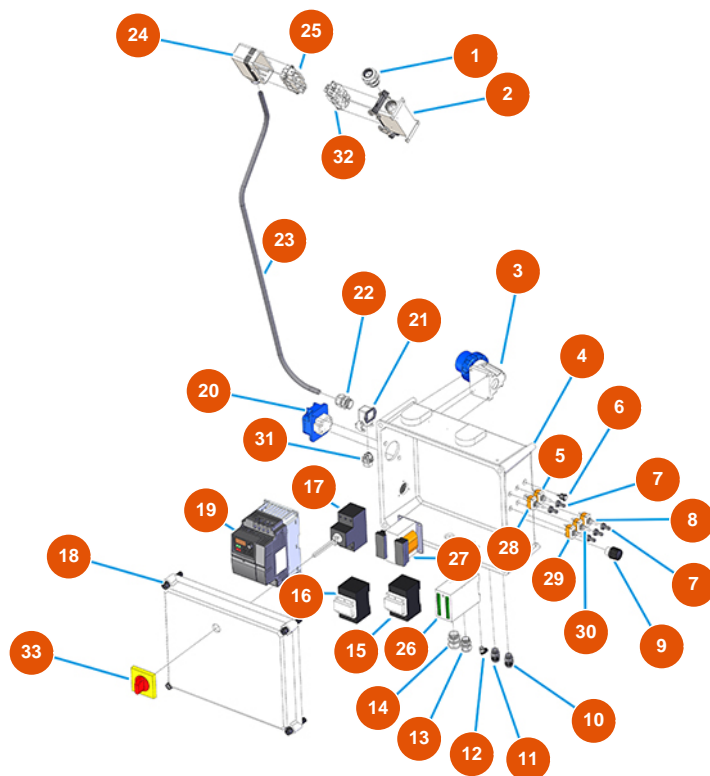

Intonacatrice continua MIXER SPRINTER cappotto - Quadro elettrico (fino al 12/2020)

Détails des pièces

Pos.	Référence	Désignation
1	3C04200208	Pressacavo antistrappo PG21
2	3C02800400	Custodia fissa parete 16poli 2leve CHP16
3	3C03000103	Spina parete 2poli+terra 16A GW 60426
4	3C00110464	4
5	3C01801000	Commutatore 1-0 T115 F-A
6	8055000100	Led / portaled D.10 MM
7	3C02100100	Protezione di gomma per interruttore
8	3C01800200	Commutatore (1)-0-(1) FASTON T115 G-A
9	3C00300101	Potenziometro lineare semplice 5K
10	3C04200201	Pressacavo antistrappo PG.9
11	3C04200201	Pressacavo antistrappo PG.9
12	3G50200201	Attacco legris gomito 6X1/8 M

Pos.	Référence	Désignation
13	3C04200205	13
14	3C04200206	14
15	3C00700110	15
16	3C00700117	Contatore 4 KW 24V AC SIEMENS
17	3C01030108	Magnetico ABB-MS325 20A
18	3C00110163	18
19	3C05100107	Inverter mono 230V 2,2Kw MOSQUITO/PLUS
20	3C02601001	Presca ad incastro SCHUKO PALAZZOLI
21	3C02800500	Custodia incasso angolo CK03IA
22	3C04200206	22
23	3C03900008	Cavo elettrico CVVF 18BR 7x2,5
24	3C02800100	Custodia mobile orizzontale 16 poli CHO116
25	3C02700600	Frutto presa 4/2 poli CXF 80A
26	3C03202500	Programmatore Black box per SPRINTER
27	3C00500101	Trasformatore 40VA P.230 SEC.16/24V
28	3C01800402	Commutatore a levetta T315N-A ON-ON
29	3C01800500	Commutatore 1-0 T115 A-A
30	3C01800100	Commutatore 1-0-1 T115 E-A
31	3C02700200	Frutto presa 4 poli+terra CKF04
32	3C03100400	Frutto spina CXM 4/2P 80A
33	3C01300207	Manovra x ABB rossa/gialla IP64 MS1