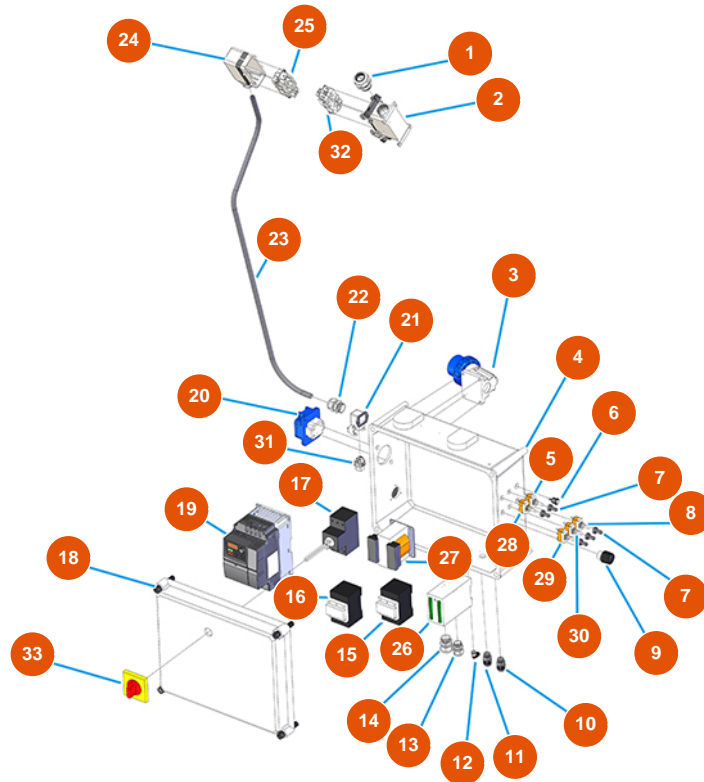

## Kontinuierliche Mischmaschine MIXER SPRINTER Mörtel - 2,2 kW - Elektrischer schaltkasten (bis 12/2020)

### Détails des pièces

Pos.	Référence	Désignation
1	3C04200208	Reißfeste Kabelverschraubung PG21
2	3C02800400	Festes Gehäuse Wand 16polig 2Hebel CHP16
3	3C03000103	Wandstecker 2polig +Erde 16A GW 60426
4	3C00110464	4
5	3C01801000	Schalter 1-0 T115 F-A
6	8055000100	LED / Ledhalter D.10 MM
7	3C02100100	Gummischutz für Schalter
8	3C01800200	Schalter (1)-0-(1) FASTON T115 G-A
9	3C00300101	Einfaches lineares Potentiometer 5K
10	3C04200201	Reißfeste Kabelverschraubung PG.9
11	3C04200201	Reißfeste Kabelverschraubung PG.9
12	3G50200201	Legris-Anschluss Winkel 6X1/8 M

Pos.	Référence	Désignation
13	3C04200205	13
14	3C04200206	14
15	3C00700110	15
16	3C00700117	Zähler 4 KW 24V AC SIEMENS
17	3C01030108	Magnet ABB-MS325 20A
18	3C00110163	18
19	3C05100107	Umrichter Mono 230V 2,2Kw MOSQUITO/PLUS
20	3C02601001	Steckdose SCHUKO PALAZZOLI
21	3C02800500	Einbaugehäuse Winkel CK03IA
22	3C04200206	22
23	3C03900008	Stromkabel CVVF 18BR 7x2,5
24	3C02800100	Gehäuse beweglich horizontal 16-polig CHO116
25	3C02700600	Frucht Steckdose 4/2-polig CXF 80a
26	3C03202500	Black Box Programmierer für SPRINTER
27	3C00500101	Transformator 40VA P.230 SEC.16/24V
28	3C01800402	Hebelschalter T315N-A ON-ON
29	3C01800500	Schalter 1-0 T115 A-A
30	3C01800100	Schalter 1-0-1 T115 E-A
31	3C02700200	Frucht Steckdose 4-polig+Erde CKF04
32	3C03100400	Frucht Stecker CXM 4/2P 80a
33	3C01300207	Manöver x ABB rot/gelb IP64 MS1