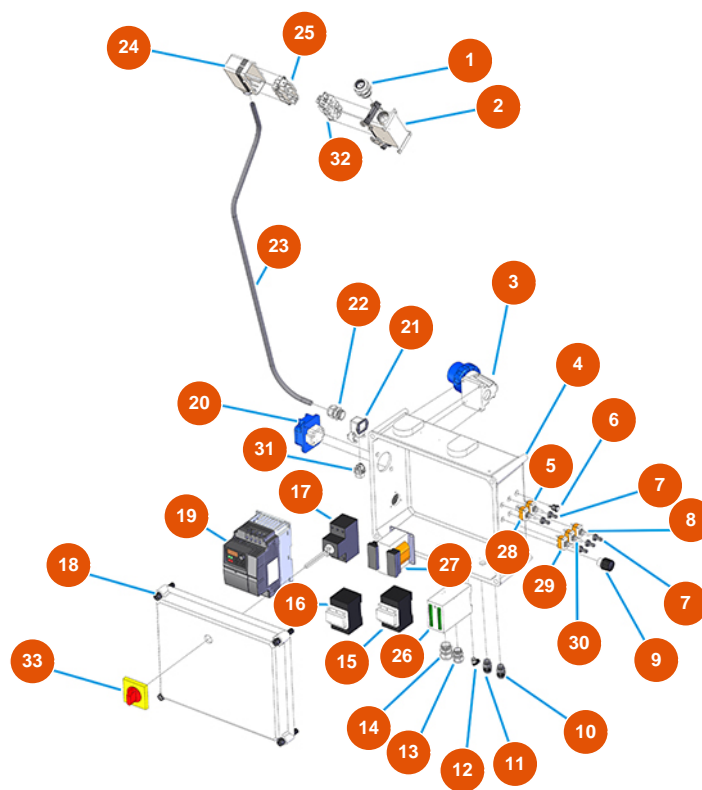

erliche Mischmaschine MIXER SPRINTER Mörtel - 2,2 kW - Elektrischer schaltkasten (bis

Détails des pièces

Pos.	Référence	Désignation
1	3C04200208	Reißfeste Kabelverschraubung PG21
2	3C02800400	Festes Gehäuse Wand 16polig 2Hebel CHP16
3	3C03000103	Wandstecker 2polig +Erde 16A GW 60426
4	3C00110464	4
5	3C01801000	Schalter 1-0 T115 F-A
6	8055000100	LED / Ledhalter D.10 MM
7	3C02100100	Gummischutz für Schalter
8	3C01800200	Schalter (1)-0-(1) FASTON T115 G-A
9	3C00300101	Einfaches lineares Potentiometer 5K
10	3C04200201	Reißfeste Kabelverschraubung PG.9
11	3C04200201	Reißfeste Kabelverschraubung PG.9
12	3G50200201	Legris-Anschluss Winkel 6X1/8 M
13	3C04200205	13

Pos.	Référence	Désignation
14	3C04200206	14
15	3C00700110	15
16	3C00700117	Zähler 4 KW 24V AC SIEMENS
17	3C01030108	Magnet ABB-MS325 20A
18	3C00110163	18
19	3C05100107	Umrichter Mono 230V 2,2Kw MOSQUITO/PLUS
20	3C02601001	Steckdose SCHUKO PALAZZOLI
21	3C02800500	Einbaugeschäse Winkel CK03IA
22	3C04200206	22
23	3C03900008	Stromkabel CVVF 18BR 7x2,5
24	3C02800100	Geschäse beweglich horizontal 16-polig CHO116
25	3C02700600	Frucht Steckdose 4/2-polig CXF 80a
26	3C03202500	Black Box Programmierer für SPRINTER
27	3C00500101	Transformator 40VA P.230 SEC.16/24V
28	3C01800402	Hebelschalter T315N-A ON-ON
29	3C01800500	Schalter 1-0 T115 A-A
30	3C01800100	Schalter 1-0-1 T115 E-A
31	3C02700200	Frucht Steckdose 4-polig+Erde CKF04
32	3C03100400	Frucht Stecker CXM 4/2P 80a
33	3C01300207	Manöver x ABB rot/gelb IP64 MS1