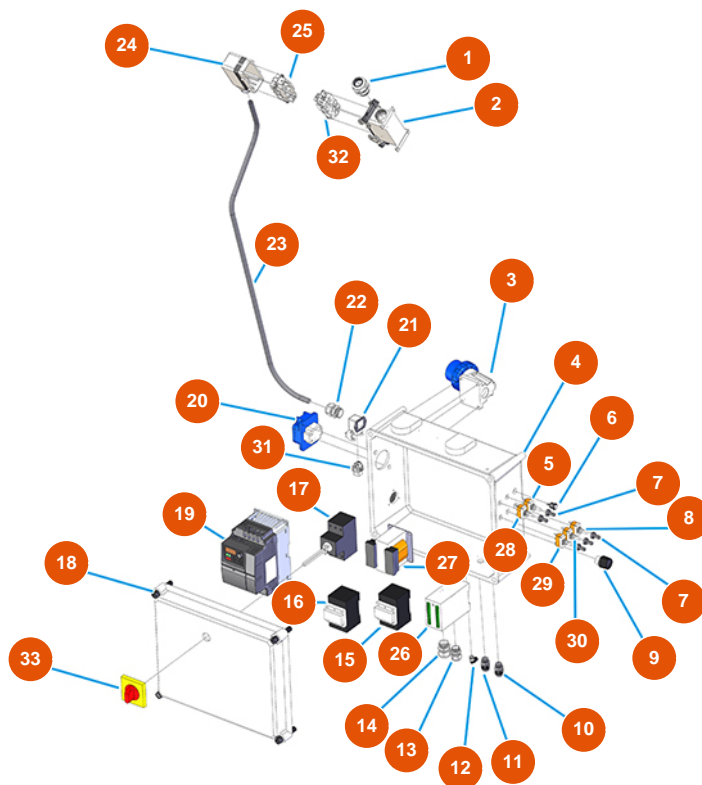

Máquina de mezclado continuo MIXER SPRINTER mortero - 2,2 kW - Tablero electrónico (hasta 12/2020)

Détails des pièces

Pos.	Référence	Désignation
1	3C04200208	Prensaestopa PG21
2	3C02800400	Funda 16 polos 2 palancas
3	3C03000103	Clavija saliente 2 polos + tierra 16A
4	3C00110464	4
5	3C01801000	Conmutador 1-0 T115 F-A
6	8055000100	Led / puertaled D.10 MM
7	3C02100100	Protección de goma para interruptor
8	3C01800200	Conmutador (1)-0-(1) FASTON T115 G-A
9	3C00300101	Potenciómetro lineal simple 5K
10	3C04200201	Prensaestopa PG.9
11	3C04200201	Prensaestopa PG.9
12	3G50200201	Conexión legris de codo 6x1/8 M

Pos.	Référence	Désignation
13	3C04200205	13
14	3C04200206	14
15	3C00700110	15
16	3C00700117	Contactador 4 KW 24V AC SIEMENS
17	3C01030108	Magnetotérmico ABB-MS325 20A
18	3C00110163	18
19	3C05100107	Inversor mono 230V 2,2Kw MOSQUITO/PLUS
20	3C02601001	Toma empotrable SCHUKO PALAZZOLI
21	3C02800500	Base angulo CK03IA
22	3C04200206	22
23	3C03900008	Cable eléctrico CVVF 18BR 7x2.5
24	3C02800100	Cubierta móvil horizontal 16 polos CHO16
25	3C02700600	Inserto hembra 4/2 polos 80A
26	3C03202500	Programador Black box para SPRINTER
27	3C00500101	Transformador 40VA P.230 SEC.16/24V
28	3C01800402	Conmutador de leva T315N-A ON-ON
29	3C01800500	Conmutador 1-0 T115 A-A
30	3C01800100	Conmutador 1-0-1 T115 E-A
31	3C02700200	Inserto hembra 4 polos + tierra 10A
32	3C03100400	Inserto macho 4/2 polos 80A
33	3C01300207	Maniobra para ABB rojo / amarillo IP64 MS1