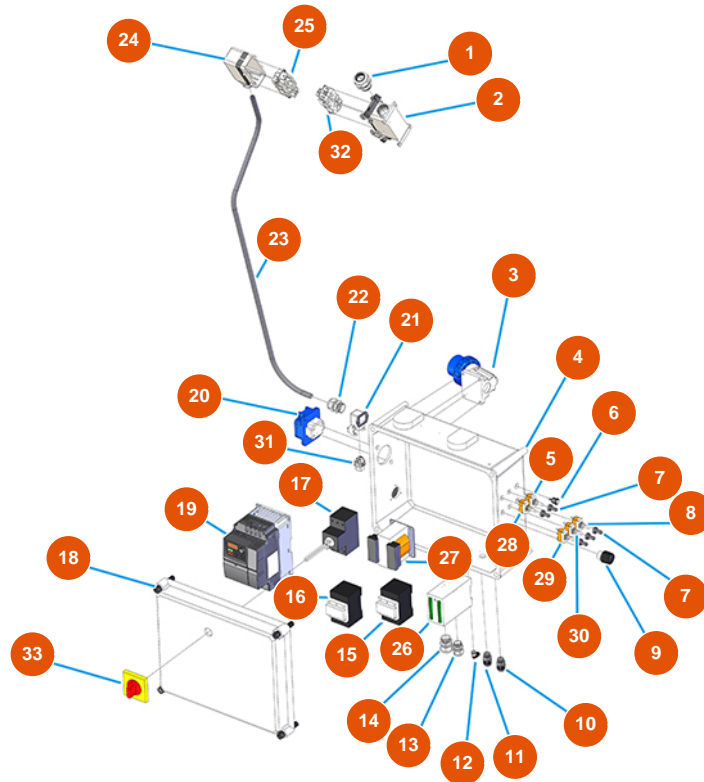

Machine à malaxage continu MIXER SPRINTER mortier - 2,2 kW - Coffret électrique (jusqu'à 12/2020)

Détails des pièces

Pos.	Référence	Désignation
1	3C04200208	Presse-étoupe anti-arrachement PG21
2	3C02800400	Capot fixe saillie 16 pôles 2 leviers
3	3C03000103	Prise mâle saillie 2 pôles + terre 16A
4	3C00110464	4
5	3C01801000	Commutateur 1-0 T115 F-A
6	8055000100	Led / porte led D.10 MM
7	3C02100100	Protection en caoutchouc pour interrupteur
8	3C01800200	Commutateur (1)-0-(1) FASTON T115 G-A
9	3C00300101	Potentiomètre lineaire simple 5K
10	3C04200201	Presse-étoupe anti-arrachement PG.9
11	3C04200201	Presse-étoupe anti-arrachement PG.9
12	3G50200201	Raccord coude legris 6X1 / 8 M

Pos.	Référence	Désignation
13	3C04200205	13
14	3C04200206	14
15	3C00700110	15
16	3C00700117	Compteur 4 KW 24V AC SIEMENS
17	3C01030108	Magnétique ABB-MS325 20A
18	3C00110163	18
19	3C05100107	Onduleur mono 230V 2,2Kw MOSQUITO/PLUS
20	3C02601001	Prise de verrouillage SCHUKO PALAZZOLI
21	3C02800500	Embase coudée CK03IA
22	3C04200206	22
23	3C03900008	Câble électrique CVVF 18BR 7x2,5
24	3C02800100	Capot mobile horizontal 16 pôles
25	3C02700600	Insert femelle 4/2 pôles 80A
26	3C03202500	Programmateur Black box pour SPRINTER
27	3C00500101	Transformateur 40VA P.230 SEC.16/24V
28	3C01800402	Commutateur avec levier T315N-A ON-ON
29	3C01800500	Commutateur 1-0 T115 A-A
30	3C01800100	Commutateur 1-0-1 T115 E-A
31	3C02700200	Insert femelle 4 pôles + terre 10A
32	3C03100400	Insert mâle 4/2 pôles 80A
33	3C01300207	Manoeuvre x ABB rouge / jaune IP64 MS1