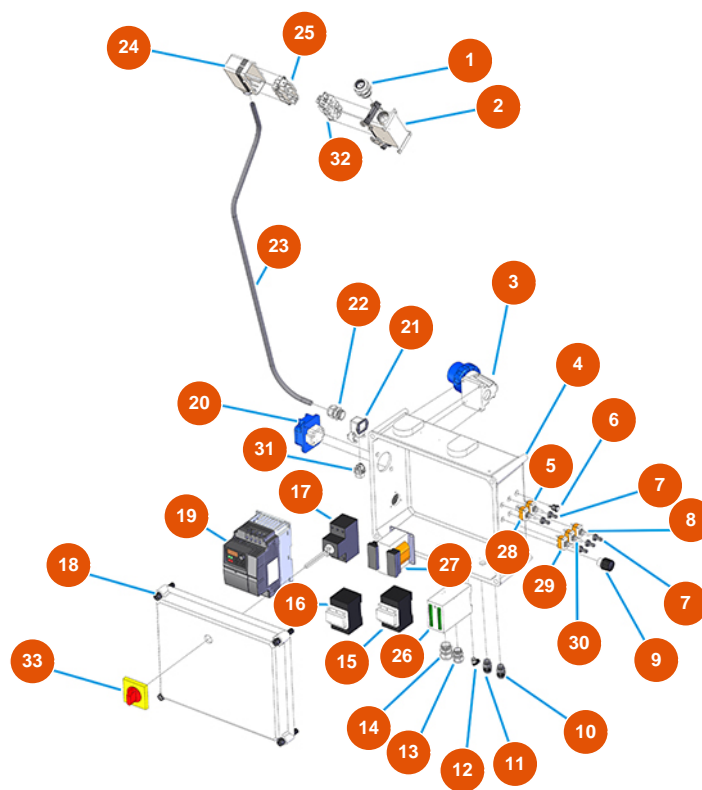

Line à malaxage continu MIXER SPRINTER mortier - 2,2 kW - Coffret électrique (jusqu'à 12

Détails des pièces

Pos.	Référence	Désignation
1	3C04200208	Presse-étoupe anti-arrachement PG21
2	3C02800400	Capot fixe saillie 16 pôles 2 leviers
3	3C03000103	Prise mâle saillie 2 pôles + terre 16A
4	3C00110464	4
5	3C01801000	Commutateur 1-0 T115 F-A
6	8055000100	Led / porte led D.10 MM
7	3C02100100	Protection en caoutchouc pour interrupteur
8	3C01800200	Commutateur (1)-0-(1) FASTON T115 G-A
9	3C00300101	Potentiomètre lineaire simple 5K
10	3C04200201	Presse-étoupe anti-arrachement PG.9
11	3C04200201	Presse-étoupe anti-arrachement PG.9
12	3G50200201	Raccord coude legris 6X1 / 8 M
13	3C04200205	13

Pos.	Référence	Désignation
14	3C04200206	14
15	3C00700110	15
16	3C00700117	Compteur 4 KW 24V AC SIEMENS
17	3C01030108	Magnétique ABB-MS325 20A
18	3C00110163	18
19	3C05100107	Onduleur mono 230V 2,2Kw MOSQUITO/PLUS
20	3C02601001	Prise de verrouillage SCHUKO PALAZZOLI
21	3C02800500	Embase coudée CK03IA
22	3C04200206	22
23	3C03900008	Câble électrique CVVF 18BR 7x2,5
24	3C02800100	Capot mobile horizontal 16 pôles
25	3C02700600	Insert femelle 4/2 pôles 80A
26	3C03202500	Programmateur Black box pour SPRINTER
27	3C00500101	Transformateur 40VA P.230 SEC.16/24V
28	3C01800402	Commutateur avec levier T315N-A ON-ON
29	3C01800500	Commutateur 1-0 T115 A-A
30	3C01800100	Commutateur 1-0-1 T115 E-A
31	3C02700200	Insert femelle 4 pôles + terre 10A
32	3C03100400	Insert mâle 4/2 pôles 80A
33	3C01300207	Manoeuvre x ABB rouge / jaune IP64 MS1