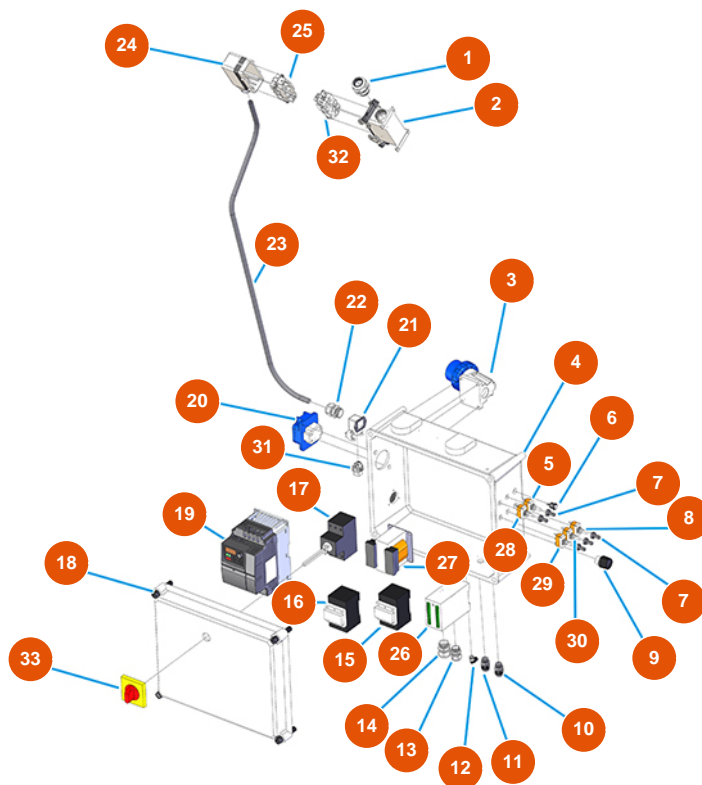

Intonacatrice continua MIXER SPRINTER intonaco - 2,2 kW - Quadro elettrico (fino al 12/2020)

Détails des pièces

Pos.	Référence	Désignation
1	3C04200208	Pressacavo antistrappo PG21
2	3C02800400	Custodia fissa parete 16poli 2leve CHP16
3	3C03000103	Spina parete 2poli+terra 16A GW 60426
4	3C00110464	4
5	3C01801000	Commutatore 1-0 T115 F-A
6	8055000100	Led / portaled D.10 MM
7	3C02100100	Protezione di gomma per interruttore
8	3C01800200	Commutatore (1)-0-(1) FASTON T115 G-A
9	3C00300101	Potenziometro lineare semplice 5K
10	3C04200201	Pressacavo antistrappo PG.9
11	3C04200201	Pressacavo antistrappo PG.9
12	3G50200201	Attacco legris gomito 6X1/8 M

Pos.	Référence	Désignation
13	3C04200205	13
14	3C04200206	14
15	3C00700110	15
16	3C00700117	Contatore 4 KW 24V AC SIEMENS
17	3C01030108	Magnetico ABB-MS325 20A
18	3C00110163	18
19	3C05100107	Inverter mono 230V 2,2Kw MOSQUITO/PLUS
20	3C02601001	Presca ad incastro SCHUKO PALAZZOLI
21	3C02800500	Custodia incasso angolo CK03IA
22	3C04200206	22
23	3C03900008	Cavo elettrico CVVF 18BR 7x2,5
24	3C02800100	Custodia mobile orizzontale 16 poli CHO116
25	3C02700600	Frutto presa 4/2 poli CXF 80A
26	3C03202500	Programmatore Black box per SPRINTER
27	3C00500101	Trasformatore 40VA P.230 SEC.16/24V
28	3C01800402	Commutatore a levetta T315N-A ON-ON
29	3C01800500	Commutatore 1-0 T115 A-A
30	3C01800100	Commutatore 1-0-1 T115 E-A
31	3C02700200	Frutto presa 4 poli+terra CKF04
32	3C03100400	Frutto spina CXM 4/2P 80A
33	3C01300207	Manovra x ABB rossa/gialla IP64 MS1